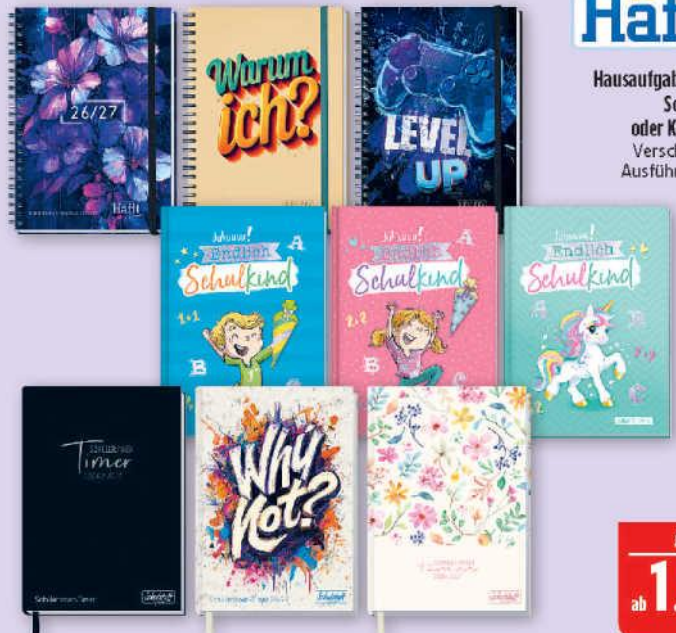

DENVER

Gamepad „GMP-322“
Mit integr. Farbdisplay und
150 vorinstallierten Spielen.
2,8" IPS Display (640 x 480 px,
32-Bit-Prozessor. Benötigt
3x AAA-Batterien (nicht inkl.).

60% SPAREN
17.99
UVP 45.95

Häfft

**Hausaufgabenheft,
Schulheft
oder Kalender**
Verschiedene
Ausführungen.

AKTION
ab **1.49**