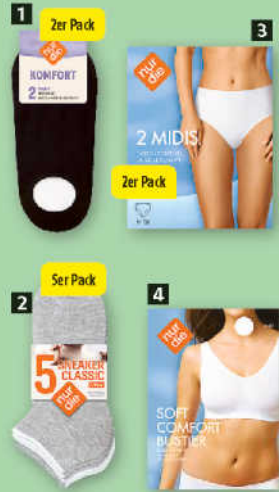

Damen Wäsche oder Socken
In verschiedenen Größen und Farben.
1 Sneakersocken
UVP 7,99 € **6,99 €**
Sie sparen 12%
2 Sneakersocken
UVP 9,99 € **6,99 €**
Sie sparen 30%
3 Midislips
UVP 9,99 € **6,99 €**
Sie sparen 30%
4 Soft-Comfort-BH
UVP 12,99 € **9,99 €**
Sie sparen 23%

AKTION
ab **6.99**