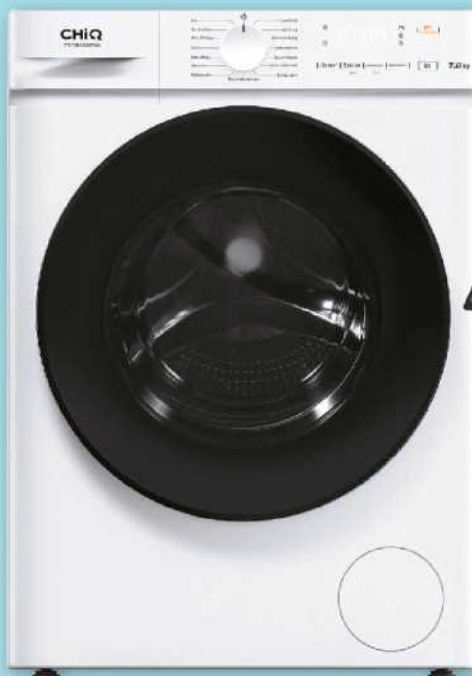

**E A**  
**G**

**2fach**  
°Punkte<sup>3</sup>

PAYBACK

37% SPAREN

**249.99**  
UVP 399,-

**CHIQ** Waschmaschine  
„PFL70121M3XWG A“  
Leiser und langlebiger Inverter-Motor. AquaStopp für  
mehr Sicherheit. Dampffunktion. Große LED-Anzeige.  
B x H x T: ca. 60 x 85 x 52 cm.