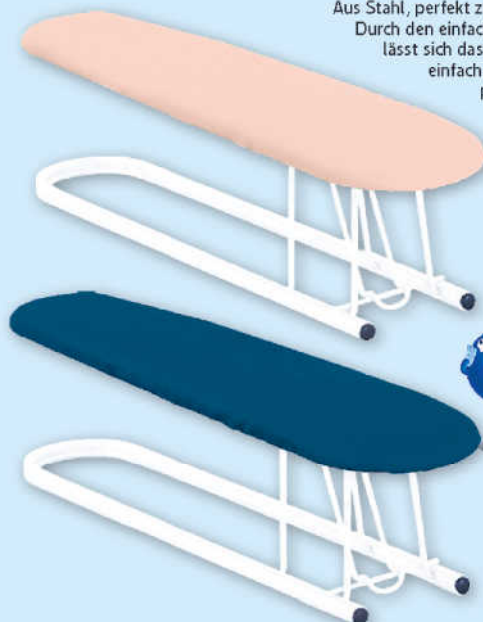

EDEKA zuhause
Wäscheklammern
Wäscheschonend durch gummierte Griff- und Halteflächen. Farblich sortiert. n. G! = 3,99

besonders stabil

24er Pack

30% SPAREN

2.79

UVP 3.99

Dampfmenge: 45 g/Min. sowie Extra-Dampfstoß 195 g/Min. Wasserfüllmenge: 270 ml. Die Tropfstopp-Funktion schützt vor Flecken auf der Kleidung.

Tefal

Dampfbügeleisen „FV5718“

41% SPAREN

34.99

UVP 59.99

3fach °Punkte°

PAYBACK

39% SPAREN

19.99

UVP 32.99

Bügeltisch

Mit Netzbezug, dampfdurchlässiger Bügelfläche und 100% Baumwollbezug mit Schaumstoffpolsterung. Gestell aus pulverbeschichtetem Stahl. Maße: ca. 120 x 38 cm.

3fach °Punkte°

PAYBACK

52% SPAREN

7.99

UVP 16.99

Ärmelbrett
Aus Stahl, perfekt zum Bügeln von Ärmeln. Durch den einfachen Klappmechanismus lässt sich das Ärmelbrett schnell und einfach zusammenklappen und platzsparend verstauen. Maße: ca. 53 x 13 cm.

gorenje

Wärmepumpentrockner „DHNE83“

Inverter-PowerDrive-Motor. LED-Display. 15 Programme. Kindersicherung. B x H x T: ca. 59,5 x 84,5 x 55 cm.

Fassungsvermögen: ca. 8 kg

C A ↑ G

44% SPAREN

399.99

UVP 719.-

CHIQ

Waschmaschine „PFL70121M3XWG A“

Leiser und langlebiger Inverter-Motor. AquaStopp für mehr Sicherheit. Dampf Funktion. Große LED-Anzeige. B x H x T: ca. 60 x 85 x 52 cm.

Fassungsvermögen: ca. 7 kg

1A - BESTE ENERGIEKLASSE SPART STROM & GELD!

A A ↑ G

44% SPAREN

249.99

UVP 449.-