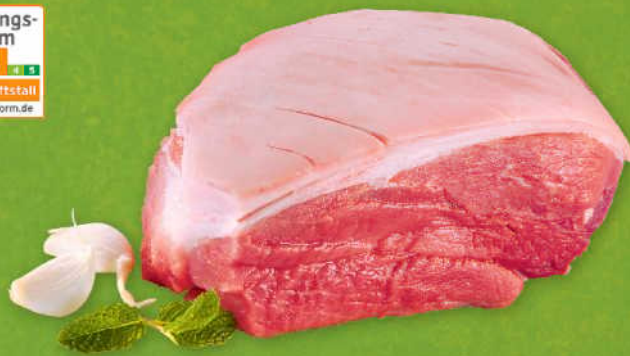

### Mehr Tierwohl

Kompromisslose Erfüllung aller modernen Tierwohl-Standards.

Vordereisbein  
frisch  
100 g  
n. G. = 0,89

33% SPAREN  
**0.59**  
~~0.89~~

Schweinesaft/  
Krustenbraten  
aus der Schulter  
100 g