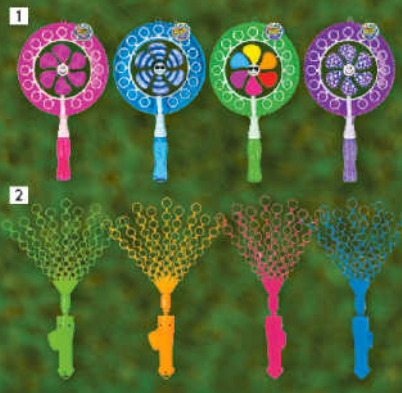

28% SPAREN  
**24.99**  
UVP 34.99

John

**Seifenblasen**

In verschiedenen Farben.

Ab 4 Jahren.

**1 Wunder-Seifenblasenstab**

Fächer. Ca. 150 ml.

UVP 3,99 € je 2,99 € Sie sparen 25%

**2 Wunder-Seifenblasen-Windrad**

Ca. 100 ml.

UVP 4,99 € je 3,99 €

Sie sparen 20%

AKTION  
**2.99**  
ab

John

**Puffer-Artikel**

Super elastisch. In verschiedenen Farben.