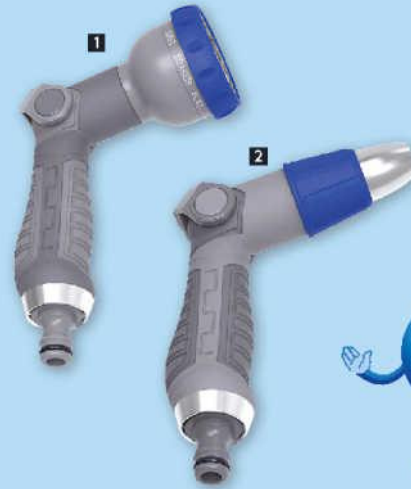

### Gartensprinkler mit Drehkopf

Passend für alle handelsüblichen Stecksysteme. Beregnungsfläche: mind. ca. 0,5x1,5 m (0,75 m<sup>2</sup>) bis max. ca. 15x16 m (240 m<sup>2</sup>).

AKTION

je **9.99**

living &amp; GARDEN

### Gartenspritze

Geeignet für alle handelsüblichen 1/2"-Stecksysteme.

- 1 **Multifunktionspritze**  
Mit 9 Strahlarten. Ca. 19,5x13,5x6 cm.
- 2 **Impulspritze**  
Ca. 17,5x11x4,5 cm.

AKTION

je **4.99**

living &amp; GARDEN