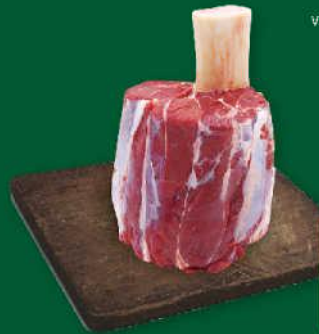

Grill an, Sorgen aus Wir feiern den Vatertag

XXL

AKTION

8.88

Wiesenhof

Hack-Sticks „Tex Mex“

Fleischzubereitung aus zerkleinertem Hähnchen- und Putenfleisch mit Kidneybohnen und Mais, flüssig gewürzt, geformt, frisch, verschiedene Gewichte z. B. 300 g SB-Packung
1 kg = 9,99
n. G. = 3,59

16% SPAREN

2.99
~~3.59~~

Beef Hammer

vom Rind, 100 g
n. G. = 1,59

30% SPAREN

1.11
~~1.59~~

Neuseeländische

Lammlachse