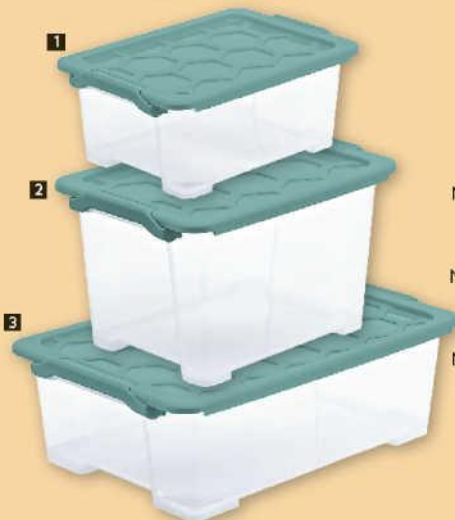

rotho

SWISS DESIGN

Müllimer „Albula“
Modular, stapelbar, platzsparend.
Aus recyceltem Kunststoff.
Verschiedene Größen
und Farben.

1 6 Liter
UVP 11,49 € **4,99 €**
Sie sparen 56%

2 25 Liter
UVP 22,99 € **10,99 €**
Sie sparen 52%

AKTION

ab **4.99**

Aufbewahrungsbox „Evo Safe“
Mit Deckel und
einklickenden Griffen.
Transparent mit
farbigem Deckel.

1 11 Liter
Maße: ca. 28,3 x 16 x 28,3 cm.
UVP 8,99 € **4,99 €**
Sie sparen 44%

2 15 Liter
Maße: ca. 39,3 x 23 x 28,3 cm.
UVP 10,49 € **5,99 €**
Sie sparen 42%

3 30 Liter
Maße: ca. 59 x 18,5 x 39,5 cm.
UVP 17,99 € **8,99 €**
Sie sparen 50%

AKTION

ab **4.99**

Wohndecke Cali
Ca. 150 x 200 cm.
In verschiedenen Farben.

37% SPAREN

je **9.99**
UVP 15,99

WOW! DER WOCHE

Emma. essentials

Kopfkissen oder Sommer-Steppbett

1 Kopfkissen
Ca. 40 x 80 cm.
UVP 39,00 € **14,99 €**
Sie sparen 61%

2 Kopfkissen
Ca. 80 x 80 cm.
UVP 59,00 € **19,99 €**
Sie sparen 66%

3 Sommer-Steppbett
Ca. 135 x 200 cm.
UVP 59,00 € **19,99 €**
Sie sparen 66%

Ohne Abb.:
Sommer-Steppbett
Ca. 155 x 220 cm.
UVP 79,00 € **29,99 €**
Sie sparen 62%

2fach Punkte³

PAYBACK

AKTION

ab **14.99**