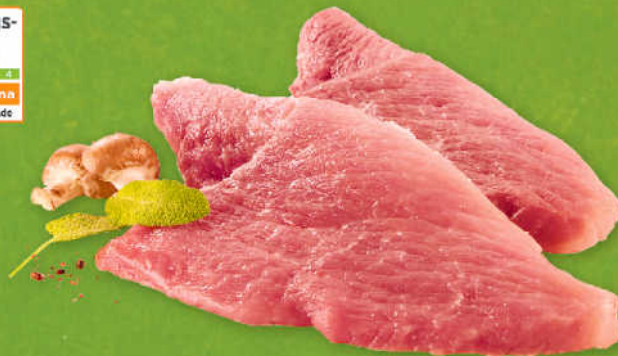

Direkt aus Franken, Sachsen, Thüringen, Saale-Unstrut und der Oberpfalz.

Mehr Tierwohl

Kompromisslose Erfüllung aller modernen Tierwohl-Standards.

Spießbraten
100 g
n. G! = 1,29

13% SPAREN
1.29
~~1.49~~

Schweineschnitzel
aus der Keule
100 g
n. G! = 1,39