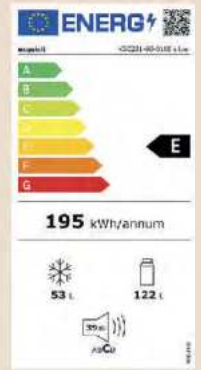

PKM Einbau-Herd-Set „BIC3 I-GK IX 2“

Mit Edelstahlblende, 3 Backofenfunktionen und Gehäusekühlung.
Kochfeld aus Glaskeramik.
Ofen: B x H x T: 59,5 x 59,5 x 50 cm.
Kochfeld: B x H x T: 58 x 5 x 51 cm.

44 % SPAREN

279.99

UVP 509.-