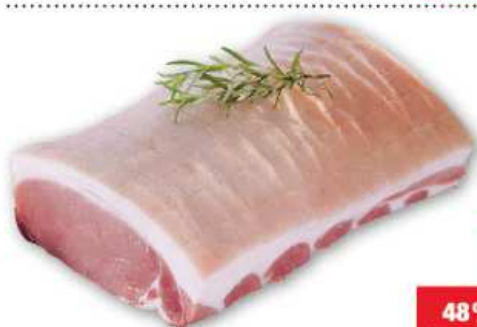

**41 % SPAREN**

**1.11**

~~1.89~~

**Krustenbraten vom  
Schweinerücken**  
ohne Knochen  
100 g  
n. G.<sup>1</sup> = 1,29

**48 % SPAREN**

**0.66**

~~1.29~~

**Schälrippchen**  
natur  
100 g  
n. G.<sup>1</sup> = 1,09