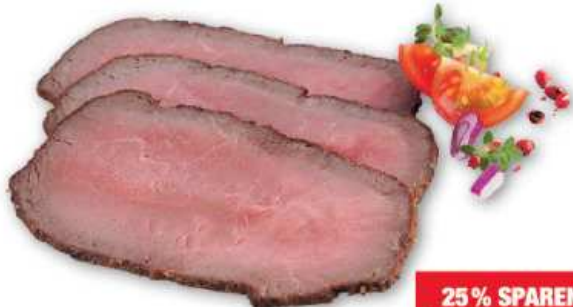

Roastbeef
rosa gebraten, ein Genuss,
aus eigener Herstellung
100 g
n. G.¹ = 2,99

25% SPAREN

2.99

~~3.99~~