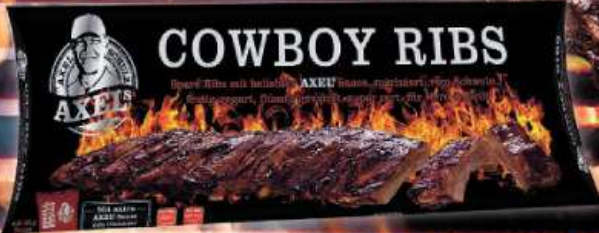

# ALLES FÜRS GRILL

**Axels  
Cowboy Ribs**  
Spare Ribs mit beliebter  
AXELs Sauce,  
mariniert, vom Schwein,  
fertig gegart, flüssig  
gewürzt, super zart,  
für Herd & Grill,  
verschiedene Gewichte  
z. B. 581 g SB-Packung  
1 kg = 12,90  
n. G.<sup>1</sup> = 7,49

**AKTION**  
**7.49**

**Wiesenhof Chiken &  
More Schmiede  
„Titanen-Keule“  
Puten-Oberkeule**  
Rocking BBQ Rub,  
gewürzt mit teilweise  
ausgelöstem Knochen, frisch,  
ca. 1,3 kg SB-Packung  
1 kg